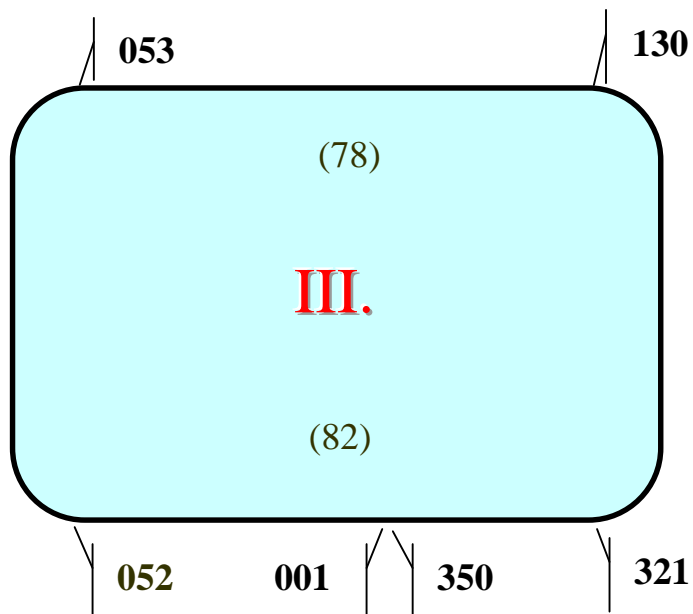

ROZMIESTNENIE ŠTARTOVNÝCH MIEST - Jeseň

(pre 350 pretekárov)

Varianta: 1.

P. BYSTRICA

ŽILINA