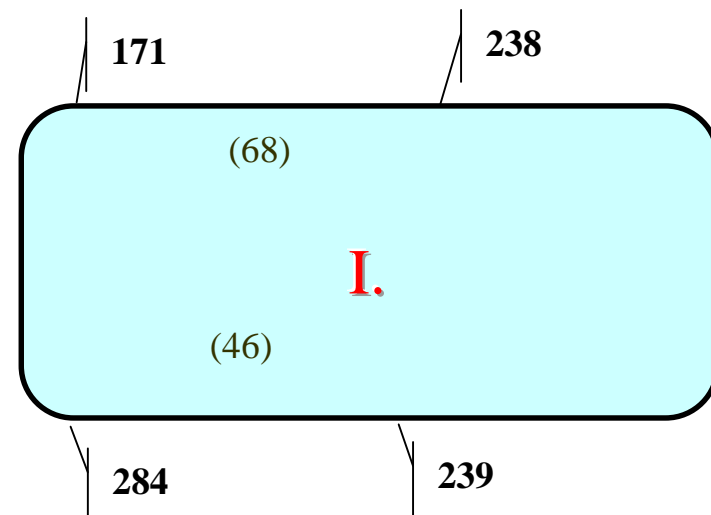

ROZMIESTNENIE ŠTARTOVNÝCH MIEST - Jeseň

(pre 350 pretekárov)

Varianta: 1.

P. BYSTRICA

ŽILINA