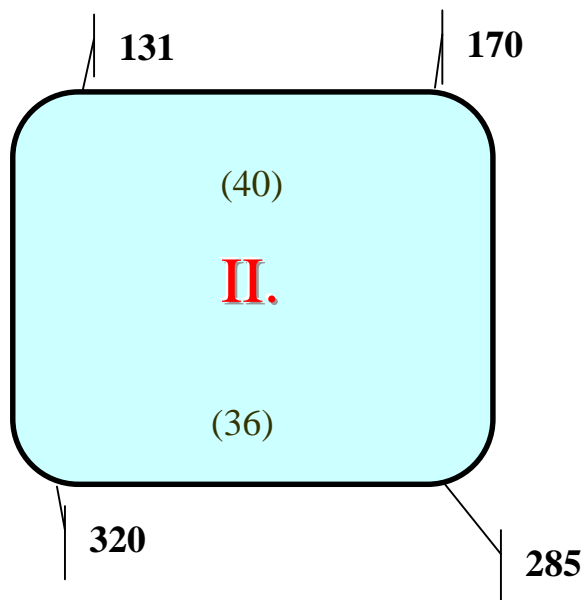

ROZMIESTNENIE ŠTARTOVNÝCH MIEST - Jeseň

(pre 350 pretekárov)

Varianta: 1.

P. BYSTRICA

ŽILINA