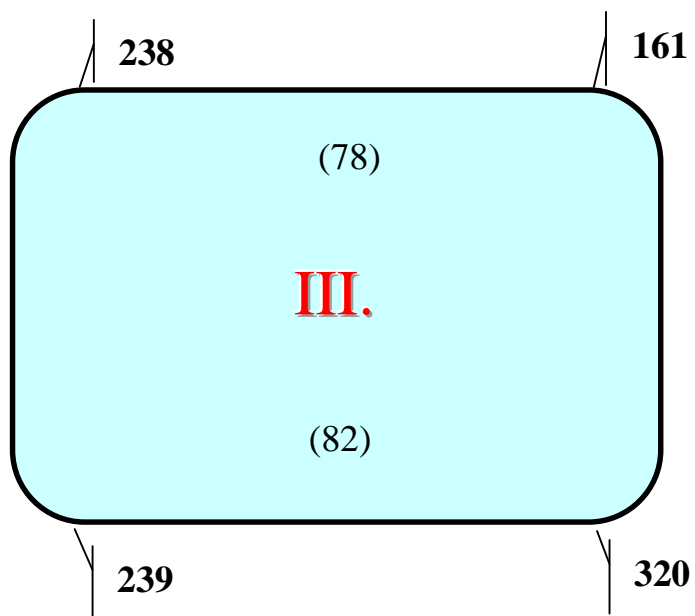

# ROZMIESTNENIE ŠTARTOVNÝCH MIEST – Jesenné preteky

(pre 350 pretekárov)

Varianta: 2.

P. BYSTRICA

ŽILINA