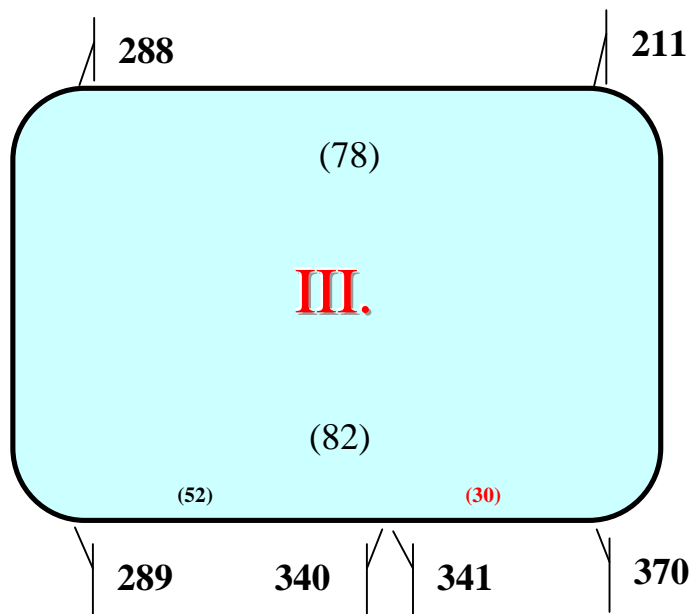

ROZMIESTNENIE ŠTARTOVNÝCH MIEST

(pre 400 pretekárov)

Varianta: 2.

P. BYSTRICA

ŽILINA