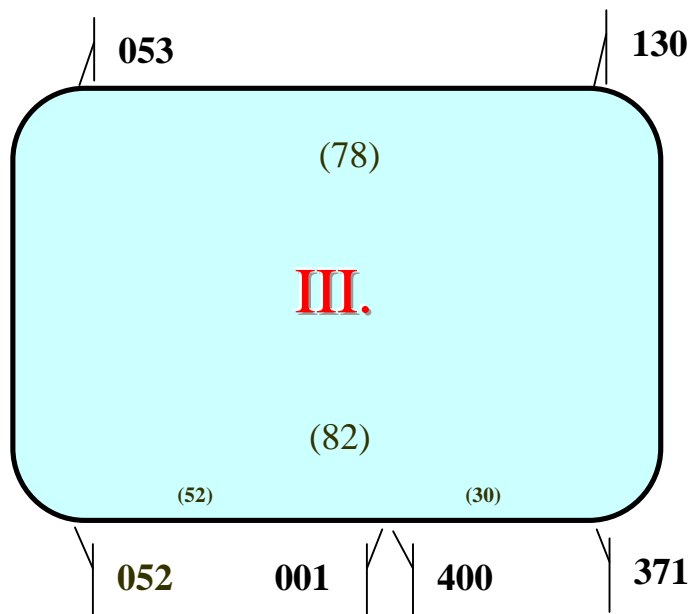

ROZMIESTNENIE ŠTARTOVNÝCH MIEST

(pre 400 pretekárov)

Varianta: 1.

P. BYSTRICA

ŽILINA